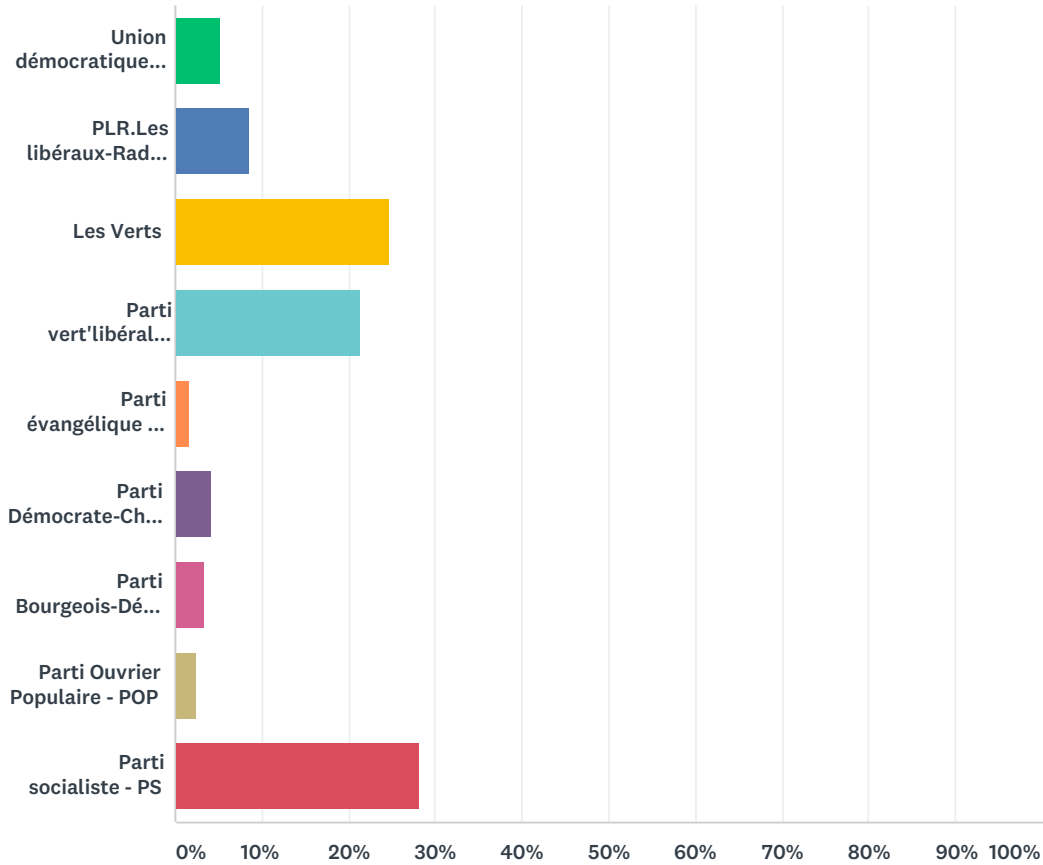

Answered: 118 Skipped: 0

ANSWER CHOICES	RESPONSES	
Oui	83.05%	98
Plutôt oui	13.56%	16
Plutôt non	3.39%	4
Non	0.00%	0
TOTAL		118

**Q3 Accessibilité à l'information (simplification des documents administratifs et interfaces) : tout document et/ou interface numérique à destination de la population dans son ensemble doit être écrit en langage simple et favoriser la lisibilité du message par les populations en difficulté avec l'écrit.**

Answered: 118 Skipped: 0

ANSWER CHOICES	RESPONSES	
Oui	87.29%	103
Plutôt oui	12.71%	15
Plutôt non	0.00%	0
Non	0.00%	0
TOTAL		118

## Q8 Votre parti politique

Answered: 117 Skipped: 1

ANSWER CHOICES	RESPONSES	
Union démocratique du centre - UDC	5.13%	6
PLR.Les libéraux-Radicaux	8.55%	10
Les Verts	24.79%	29
Parti vert'libéral - PVL	21.37%	25
Parti évangélique - PEV	1.71%	2
Parti Démocrate-Chrétien - PDC	4.27%	5
Parti Bourgeois-Démocratique - PBD	3.42%	4
Parti Ouvrier Populaire - POP	2.56%	3
Parti socialiste - PS	28.21%	33
<b>TOTAL</b>		<b>117</b>