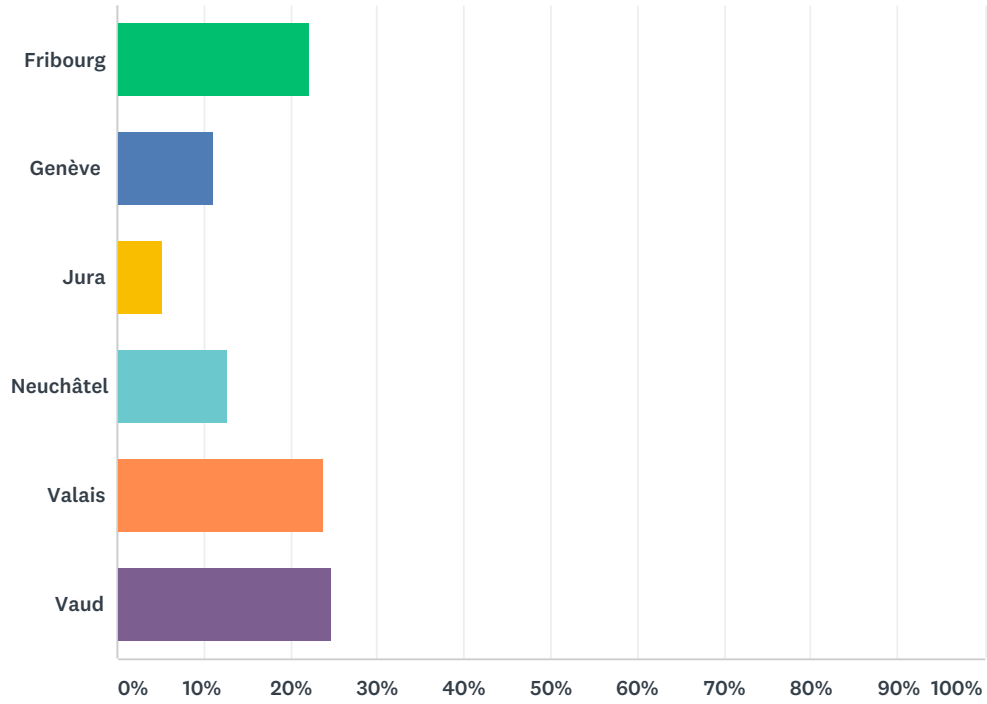

## Q8 Votre parti politique

Answered: 117 Skipped: 1

ANSWER CHOICES	RESPONSES	
Union démocratique du centre - UDC	5.13%	6
PLR.Les libéraux-Radicaux	8.55%	10
Les Verts	24.79%	29
Parti vert'libéral - PVL	21.37%	25
Parti évangélique - PEV	1.71%	2
Parti Démocrate-Chrétien - PDC	4.27%	5
Parti Bourgeois-Démocratique - PBD	3.42%	4
Parti Ouvrier Populaire - POP	2.56%	3
Parti socialiste - PS	28.21%	33
<b>TOTAL</b>		<b>117</b>

## Q9 Canton

Answered: 117 Skipped: 1

ANSWER CHOICES	RESPONSES	
Fribourg	22.22%	26
Genève	11.11%	13
Jura	5.13%	6
Neuchâtel	12.82%	15
Valais	23.93%	28
Vaud	24.79%	29
<b>TOTAL</b>		<b>117</b>